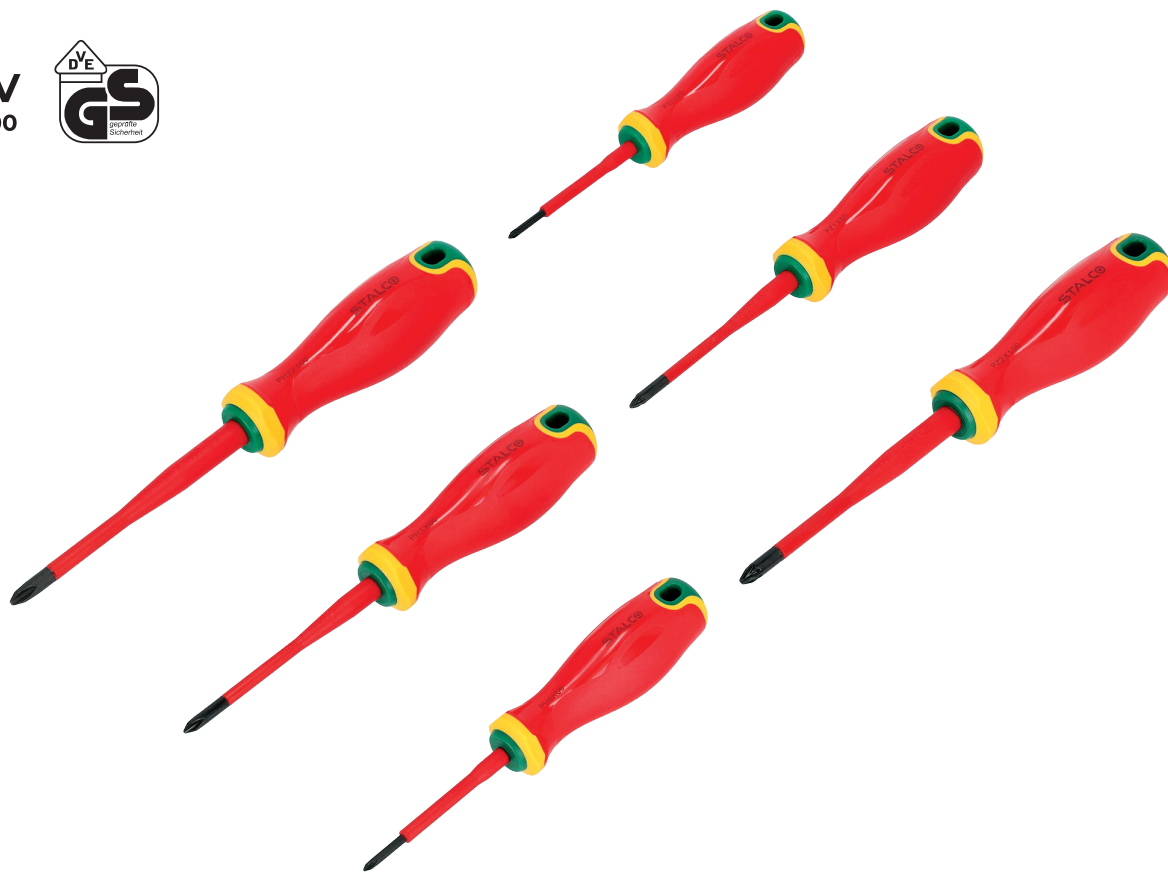

+ ELEKTRIKÁRSKE SKRUTKOVAČE PH/PZ 6 PRVKOV

OCEĽ

MATERIÁL
VLOŽKY

PRVKOV

Profesionálne náradie určené na prácu s napätím do 1000 V, spĺňa požiadavky normy IEC 60900 a má certifikáty VDE.

Vložka do náradovej skrinky z peny EVA je navrhnutá na optimálne uloženie sady plochých skrutkovačov PH a PZ. Vložka je kompatibilná so všetkými náradovými skrinkami STALCO a STALCO PERFECT.

Vlastnosti

- Vysokokvalitná nástrojová oceľ S2
 - Bezpečná práca do napätia 1000 V
 - Náradie spĺňajúce normu IEC 60900
 - Náradie s certifikátom TÜV
 - Trojkomponentná ergonomická rukoväť
 - Vložka pasuje do všetkých náradových skríň STALCO a STALCO PERFECT

Obsah sady

- Skrutkovače (PH) Phillips:
 - PH0×60 mm
 - PH1×80 mm
 - PH2×100 mm
- Skrutkovače (PZ) Pozidriv:
 - PZ0×60 mm
 - PZ1×80 mm
 - PZ2×100 mm
- Vložka do náradovej skrinky – 380×182×45 mm

Počet v hromadnom balení:
3/12