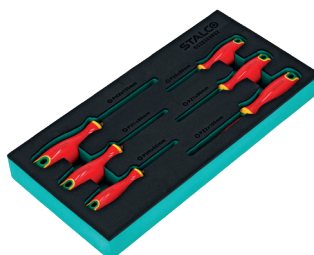

+ ELEKTRIKÁRSKE SKRUTKOVAČE PH/PZ 6 PRVKOV

OCEĽ

MATERIÁL
VLOŽKY

PRVKOV

Profesionálne náradie určené na prácu s napätím do 1000 V, spĺňa požiadavky normy IEC 60900 a má certifikáty VDE.

Vložka do náradovej skrinky z peny EVA je navrhnutá na optimálne uloženie sady plochých skrutkovačov PH a PZ. Vložka je kompatibilná so všetkými náradovými skrinkami STALCO a STALCO PERFECT.

Vlastnosti

- Vysokokvalitná nástrojová oceľ S2
 - Bezpečná práca do napätia 1000 V
 - Náradie spĺňajúce normu IEC 60900
 - Náradie s certifikátom TÜV
 - Trojkomponentná ergonomická rukoväť
 - Vložka pasuje do všetkých náradových skríň STALCO a STALCO PERFECT

Obsah sady

- Skrutkovače (PH) Phillips:
 - PH0×60 mm
 - PH1×80 mm
 - PH2×100 mm
- Skrutkovače (PZ) Pozidriv:
 - PZ0×60 mm
 - PZ1×80 mm
 - PZ2×100 mm
- Vložka do náradovej skrinky – 380×182×45 mm

Počet v hromadnom balení:
3/12