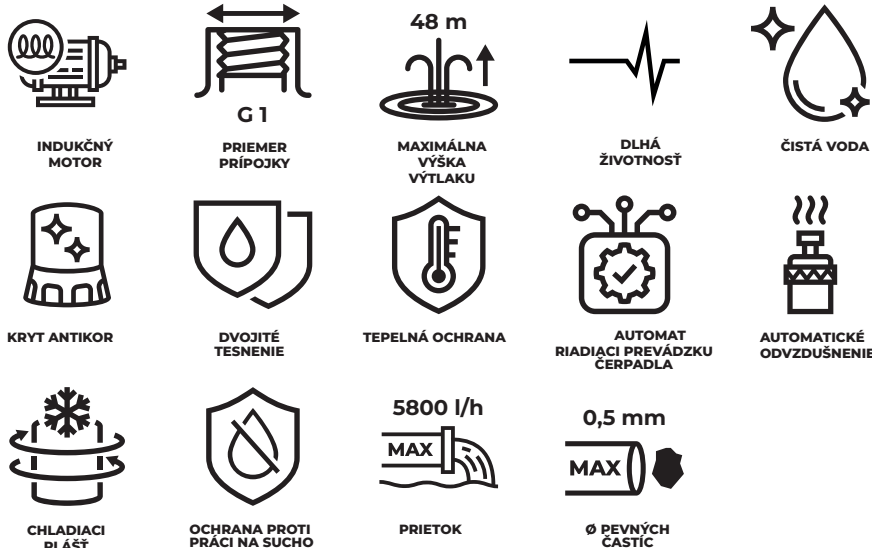

+ VIACSTUPŇOVÉ TLAKOVÉ ČERPADLO NA ČISTÚ VODU 1200W SPP1200HLP

48 m

MAX HEAD
MAX WYSOKOŚĆ
PODNOŠENIA

Viacstupňové tlakové čerpadlo Stalco Perfect SPP1200HLP je výkonné zariadenie určené na odber a čerpanie čistej vody v domácich a záhradných inštaláciách, ako aj v zavlažovacích systémoch. Čerpadlo pracuje ako ponorný model so zabudovaným automatickým spínačom, ktorý spustí zariadenie pri poklese tlaku v inštalácii a vypne ho po ukončení odberu vody, čím zabezpečuje plne automatickú prevádzku.

Indukčný motor s výkonom 1200 W a viacstupňová hydraulická konštrukcia umožňujú dosiahnuť vysoký tlak a stabilný výkon. Čerpadlo dosahuje maximálny prietok 5800 l/h a tlak až 4,8 bar, čo umožňuje efektívne zásobovanie vodou, zavlažovacích systémov a odberných bodov. Maximálna výška zdvihu je 48 m a prípustná hĺbka ponoru 7 m.

	SPP1200HLP
Kód	S056198662
Menovité napätie	230V
Menovitý výkon	1200W
Max. prietok	5 800 l/h
Ma. tlak	4,8 bar
Max. výška výtlaku	48 m
Max. hĺbka ponorenia	7 m
Priemer prípojky	G 1
Max. priemer pevných častíc	0,5 mm
Stupeň ochrany	IPX8
Trieda ochrany	I
Dĺžka privádzacieho kábla	10 m
Rozmery (š. × h. × v.)	15×15×62 cm
Hmotnosť	9 kg