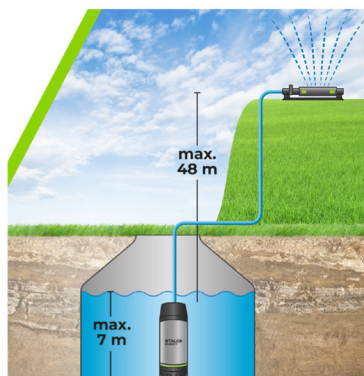

Hlavné vlastnosti zariadenia:

- Viacstupňové tlakové čerpadlo na čistú vodu – tlak až 4,8 bar
- Automatizovaný regulátor – plne automatická prevádzka bez plavákového spínača
- Ochrana proti chodu nasucho a automatické odvzdušnenie
- Antikorové telo INOX, dvojité tesnenie a chladiaci plášť – vysoká odolnosť
- Indukčný motor 1200 W – stabilná a spoľahlivá prevádzka